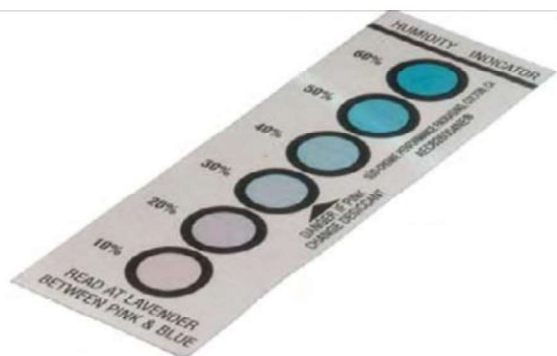

Tarjeta indicadora de humedad

- Método económico para comprobar la efectividad del sistema de almacenamiento sin humedad
- Indica el contenido de humedad relativa del ambiente en el que se sitúe
- El color cambia rápida y claramente de rosa a azul dependiendo de los niveles de humedad
- Made in Britain

Referencia:

204502 6spot, 40mm x 120mm, can of 200

NUFESA electronics

<http://www.nufesa.com>

Sede:

Nufesa Electronics

C/Molí d'en Bisbe, nº 15
08110 Montcada I Reixac
Barcelona

Tel: 93 340 50 25